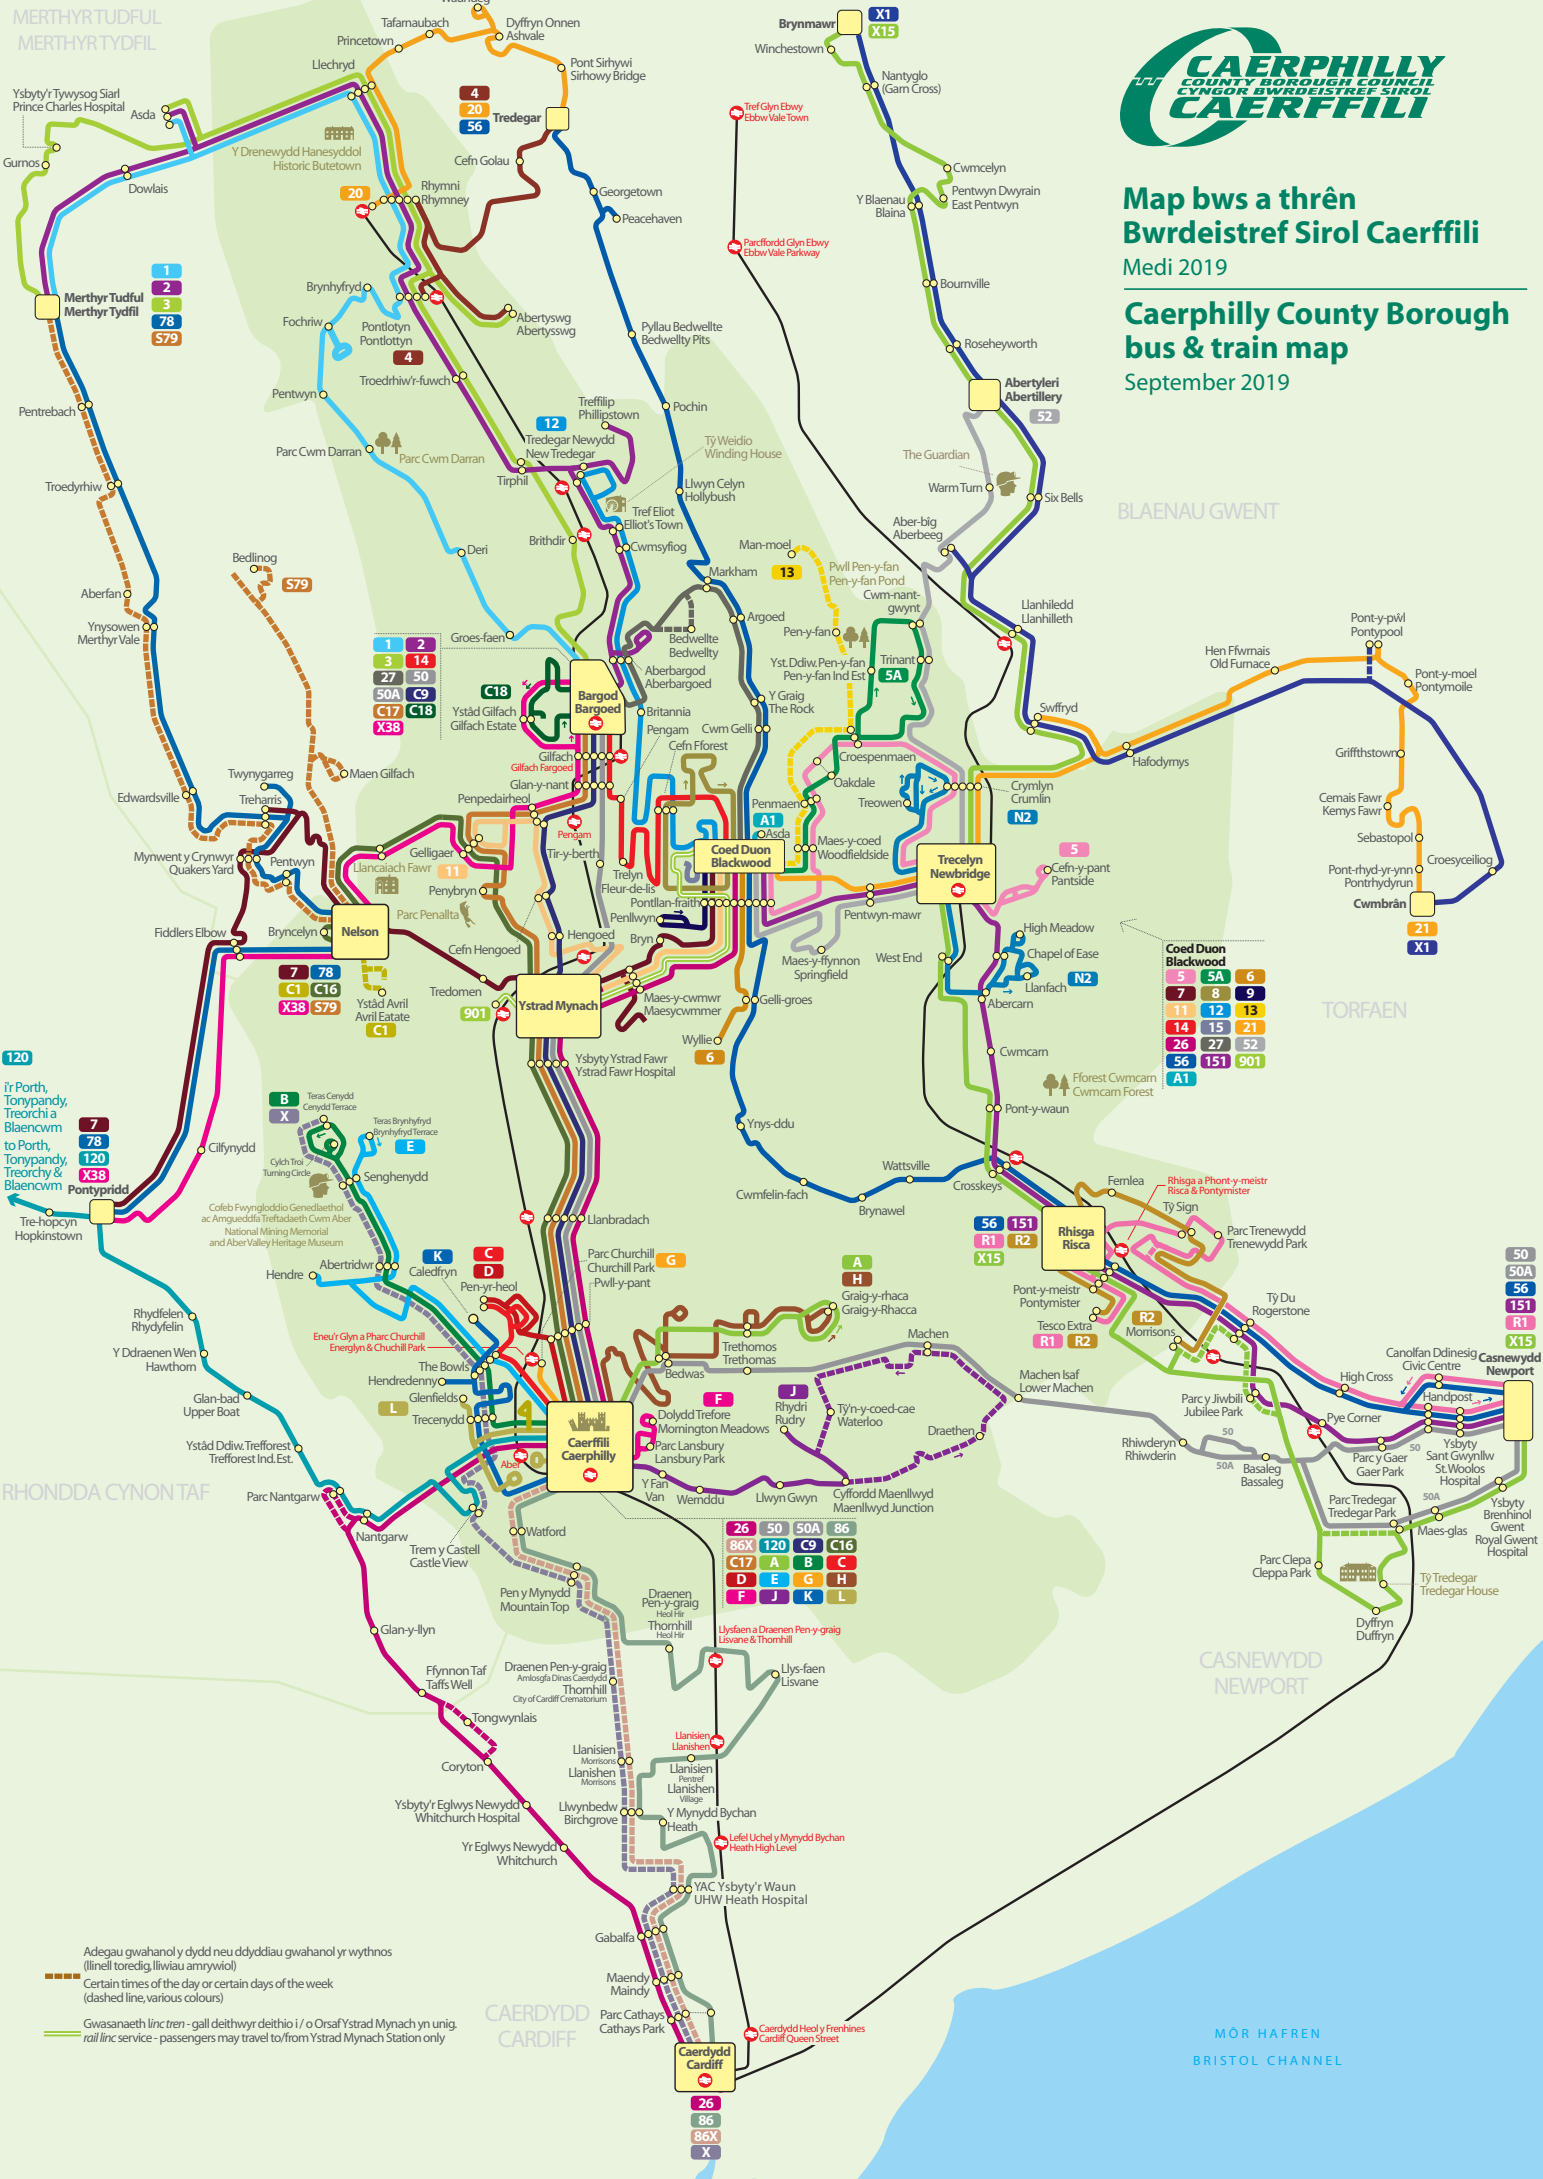

Map bws a thrên Bwrdeistref Sirol Caerffili

Medi 2019
**Caerphilly County Borough
bus & train map**
September 2019

BLAENAU GWENT

TORFAEN

RHONDDA CYNON TAF

CASNEWYDD
NEWPORT

CAERDYDD
CARDIFF

MOR HAFREN
BRISTOL CHANNEL

Yr Porth, Tonypandy, Treorchy a Blaencwm
to Porth, Tonypandy, Treorchy & Blaencwm

Adegau gwahanol dydd neu ddyddiau gwahanol yr wythnos
(linell toredig, lliwiau amrywiol)
Certain times of the day or certain days of the week
(dashed line, various colours)

Gwasnaethu linc tren - gall deithwyr deithio i / o Orsaf Ystrad Mynach yn unig.
rail linc service - passengers may travel to/from Ystrad Mynach Station only

Coed Duon
Blackwood

5A	6
7	8
9	10
11	12
13	14
15	21
26	27
52	56
151	901
A1	

26 50 50A 86
86X 120 C9 C16
C17 A B C
D E G H
F J K L

50
50A
56
151
R1
X15